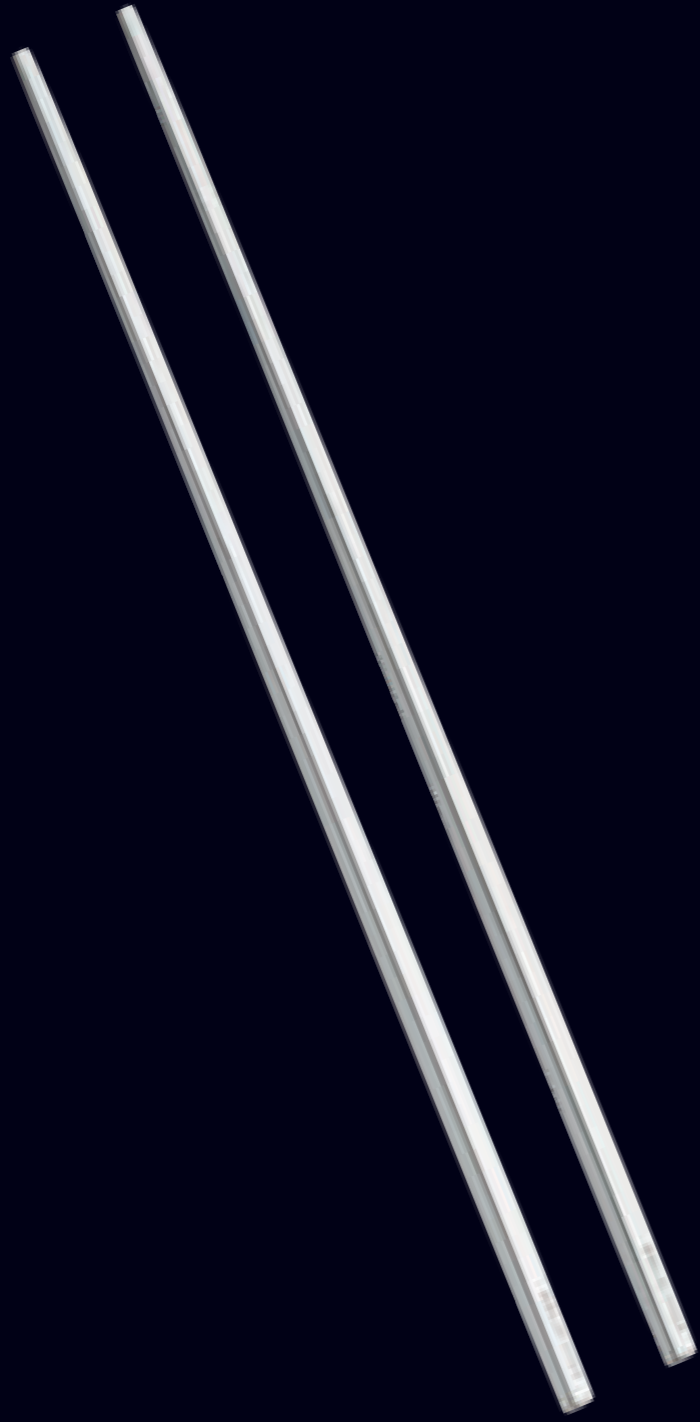

chopsticks spirit